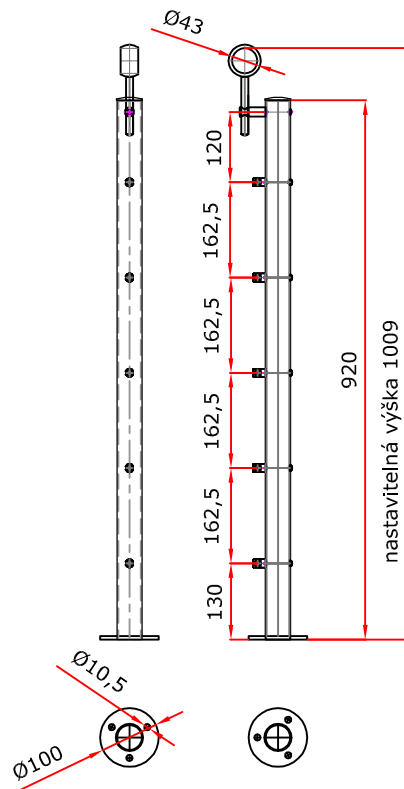

## KUGEL-BÄR

VÝROBCE		KUGEL-BÄR		PRODEJCE		Inox design	
TYP VÝROBKU		Sloupek zábradlí Art.Nr. 99018		DESIGN		BERLIN	
MATERIÁL	nerezová ocel AISI 304	ROZMĚRY	V= 1000mm Ø 42,4mm	KOTVENÍ	do podlahy		
MADLO	nerezová trubka Ø 42,4mm	VÝPLŇ	5 x nerezová kulatina Ø10mm	POUŽITÍ	schodiště, terasy		