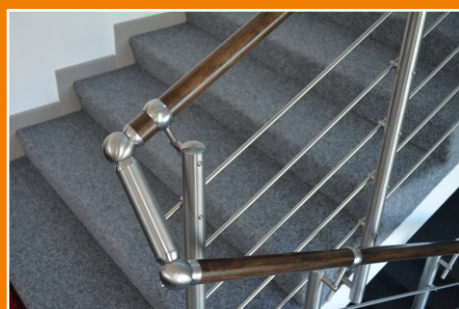

Rodinné domy po celé ČR
Balkónová a schodišťová nerezová zábradlí.
V kombinacích se dřevem, sklem
a hliníkovým perforovaným plechem.

Fotogalerii najdete na (jedná se o hypertextový odkaz) :

<https://www.facebook.com/inoxdesignkv>